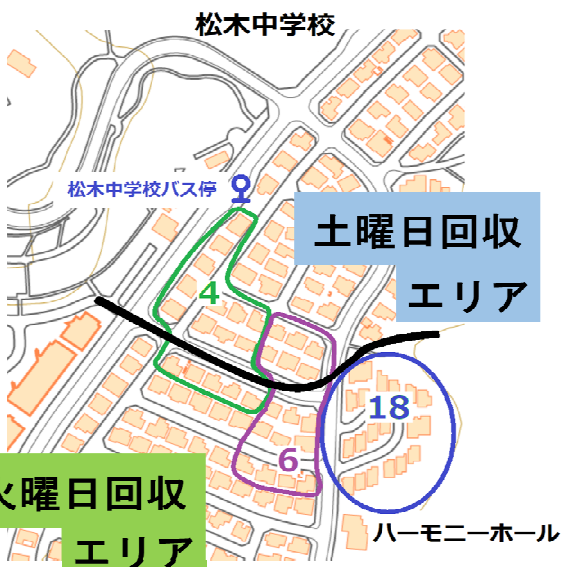

回収時間 …午前9時～ 小雨決行
荒天時は回収しません

回収日 …毎週火曜日 (南側/せいがの森保育園側)
毎週土曜日 (北側/松木中学校側)

自治会の資源回収です！

土屋商会さん

この車で回収しています！

火曜日回収エリアにお住まいの方へ

- ・ 2022年4月より、隔週火曜日、八王子市の古着・古布回収日と自治会の資源回収日が重なってしまっています。
- ・ また、4週に一度の火曜日の新聞回収日が重なってしまっています。
- ・ ですので、衣類と新聞は自治会資源回収カレンダーを参照のうえ、できるだけ自治会の回収日(印が無い日)に出していただきますようお願いいたします。ご面倒お掛けします。