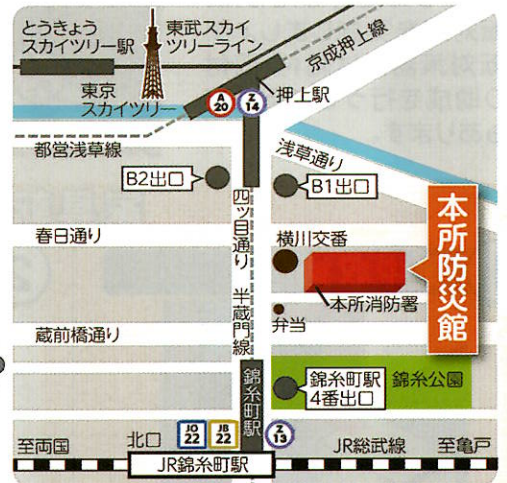

本所防災館

本所防災館では、令和5年度に救出救助体験コーナーを新設しました。

本コーナーは「二次災害防止エリア」、「オリエンテーションエリア」、「救出救助・搬送体験エリア」、「振り返り学習エリア」、「絵巻で学習エリア」の5つのエリアで構成されており、日ごろの備えから地震発生後の身の守り方、人が家具などに挟まれてしまった場合の救出方法など、自助と共助について総合的に学習できるコーナーとなっています。

その他にも「暴風雨体験」、「地震体験」、「煙体験」、「VR防災体験」など、様々な体験コーナーをととして防火防災について学ぶことができるので、この機会にぜひ本所防災館にお越しください。

救出救助体験コーナー

アクセス

- 場所** 〒130-0003 東京都墨田区横川4-6-6
- 開館時間** 午前9時～午後5時
- 休館日** 水曜日・第3木曜日(国民の祝日にあたる場合は直後の平日)
年末年始(12月29日～1月3日)
- 問合せ先** TEL:03-3621-0119 FAX:03-6634-5564
- ホームページ** <https://tokyo-bskan.jp/bskan/honjo/>